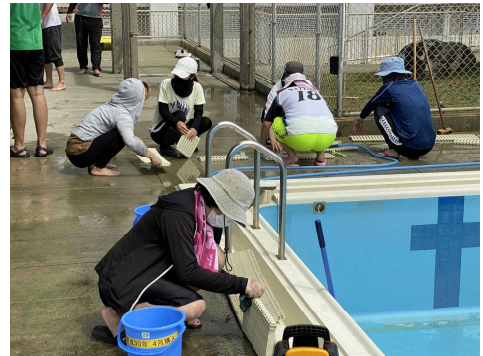

真壁小新報

学校便り 第 4 号
2021年 5月31日 (月)
学校長 渡辺英二

はいさーい ぐすーよー ちゅーうがなびら

沖縄県に緊急事態宣言が出され、外出自粛や休業要請が始まりました。5月23日から6月20日までです。学校においても三密を避け、マスク着用、しっかり手洗い、放課後の教室等の消毒に努めてまいります。各家庭ではお子さんの体調管理、検温シートの記入、マスク着用等ご協力をお願いします。

さて、先週23日(日)には第1回PTA作業(プール清掃・周辺草刈り)があり、総勢40名余りのPTAの皆さんに協力を頂きました。前日土曜日に照屋PTA会長さんが高圧洗浄機でプールサイド等の清掃を行って下さっていたので、当日は約2時間で作業を終えることができました。2年分の汚れをしっかりと落とすことができ、これからきれいなプールで水泳学習ができることを楽しみにしております。暑い中ご参加頂いた保護者の皆様、学校のためにありがとうございました。28日(金)にプール開きが終わりました。もし可能な方がいましたら、お子さんの水泳学習の際はプールサイドで安全管理等のご協力をお願いします。