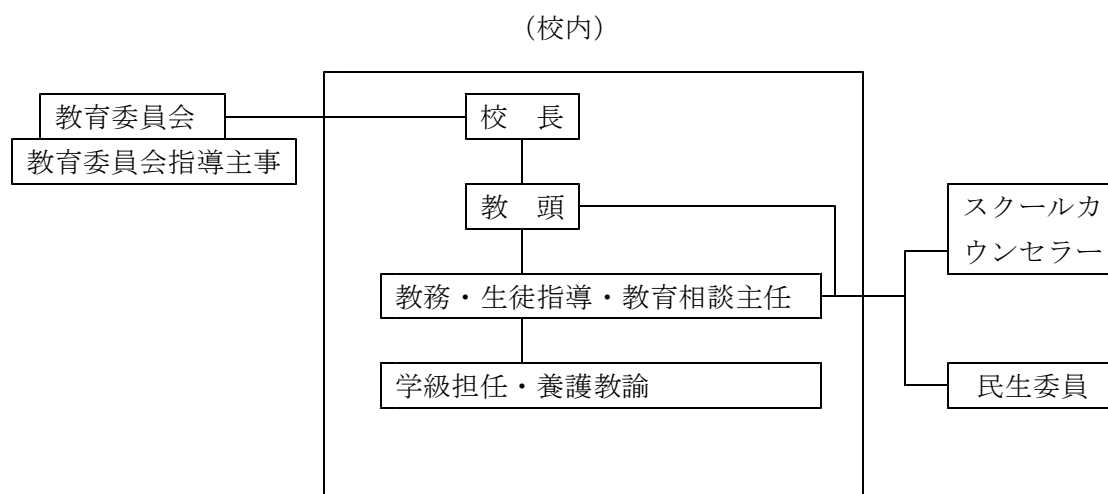

(校内いじめ対策委員会組織図)

(「重大事態への対処」フロー図)